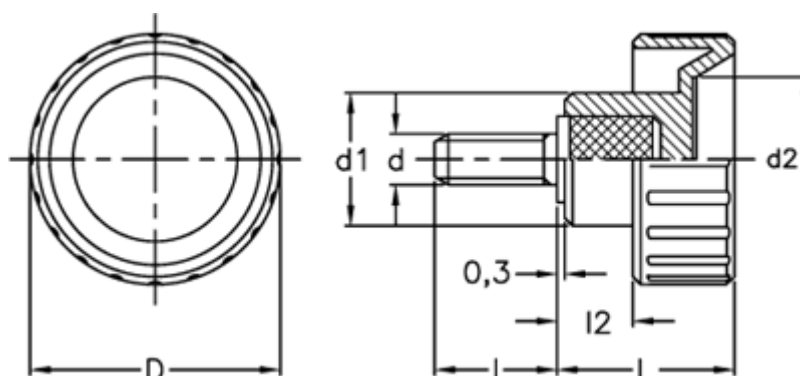

Varenummer: 2302006591
Beskrivelse: E+G Fingerskrue
BT.20 p-M6X40

Mål

d	= 20
d1	= 12
d2	= 11
d 6g	= M6
l	= 40
L	= 16.0
l2	= 6.0